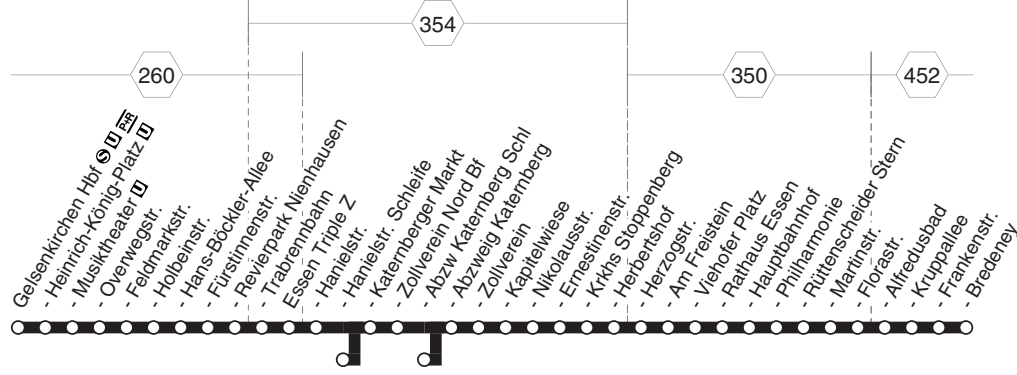

107

107

Gelsenkirchen Hbf - Essen Hbf - Essen-Katernberg -
Zollverein - Essen Hbf - Bredeneу und zurück

107